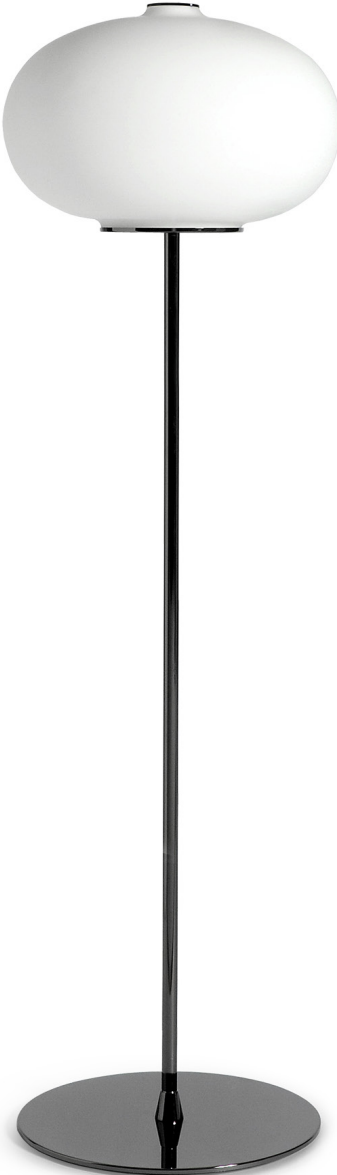

■ L468PN_ (*)

■ L468AN_ (*)

■ L468XN_ (*)

SCHEMATICS

STAND LAMP

38cm H 172cm
14,96" H 67,72"

ABAT JOUR

38cm H 28cm
14,96" H 11,02"

SHORT STAND LAMP

38cm H 132cm
14,96" H 51,97"

FINISHINGS

Frame finishing

GLOSSY BLACK

Lampshade finishing

WHITE