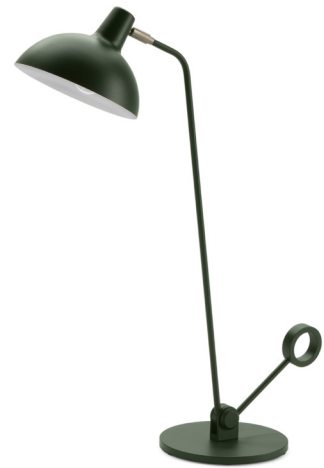

■ L500PBE

■ L500TBE

■ L500PVE

■ L500TVE

■ L500PPE

■ L500TPE

### STAND LAMP

H 150cm  
H 59,06"

### TABLE LAMP

H 59cm  
H 23,23"